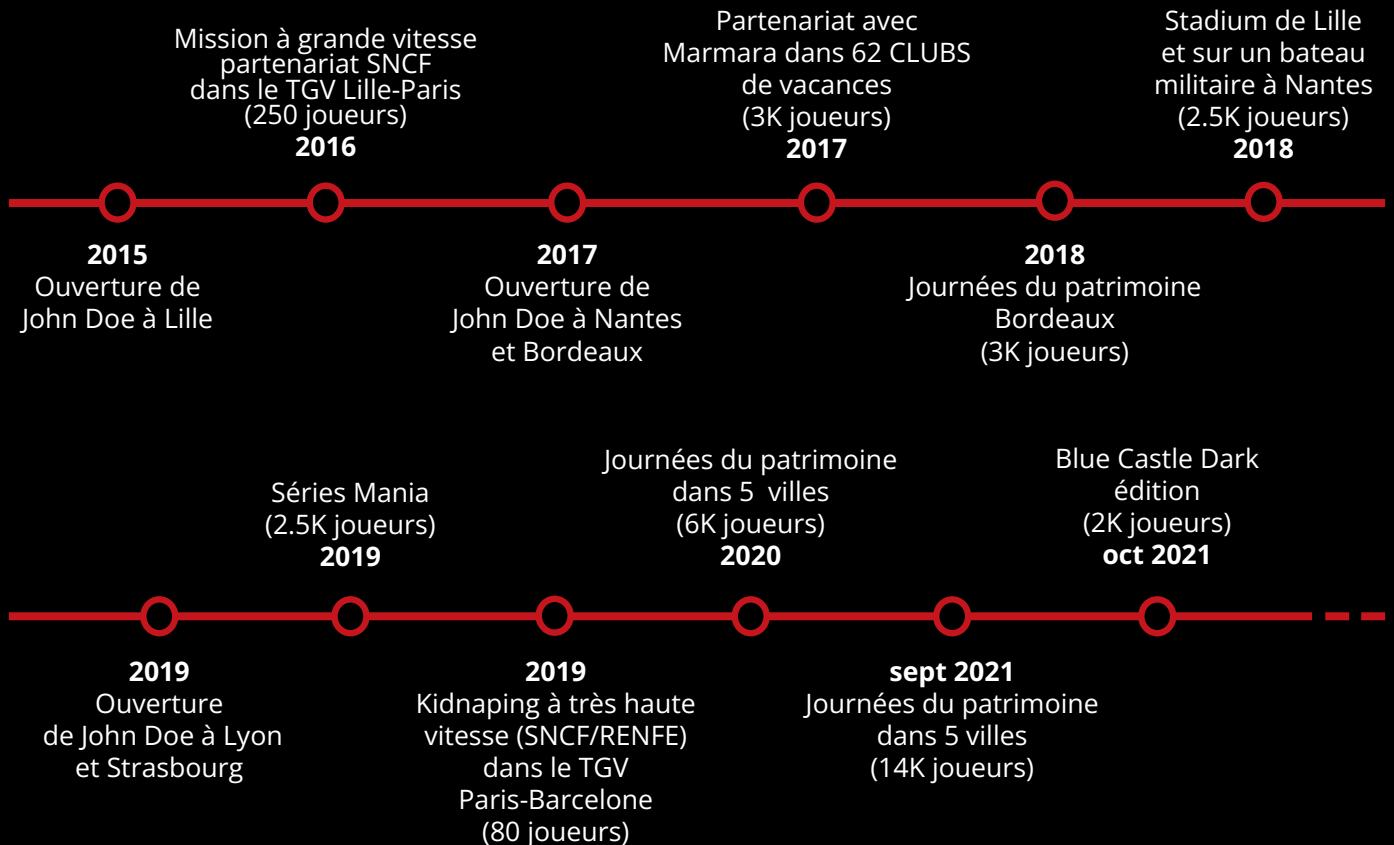

LES DATES

POUR LES PROS

SPÉCIALISTE DE L'ÉVÉNEMENT D'ENTREPRISE

John Doe est reconnue en France comme l'une des seules enseignes de loisirs capables de proposer un service sur mesure et des prestations de qualité adaptées aux entreprises. Pour un événement dans nos locaux ou dans ceux de nos clients, nous pouvons apporter une solution clé en main, le tout, bien entendu, autour de l'Escape Game.

LES MISSIONS EN AGENCE

Par équipe de 2 à 6 personnes, partez à l'aventure dans l'une de nos missions en agence. Si vous le souhaitez, vous pouvez privatiser notre salle de réunion ou l'agence tout entière et faire appel à notre service traiteur. Partagez-nous vos envies et nous vous trouvons la solution idéale pour passer un excellent moment entre collaborateurs.

UN ESCAPE GAME DANS VOS LOCAUX

Soudez vos équipes durant une session intense d'Escape Game dans vos locaux ou dans le lieu de votre choix. Testez votre cohésion à travers une mission conçue spécialement pour s'adapter à votre environnement.

Service traiteur · Séminaire · Privatisation · Escape Game sur mesure · Salle de réunion · Cocktail.