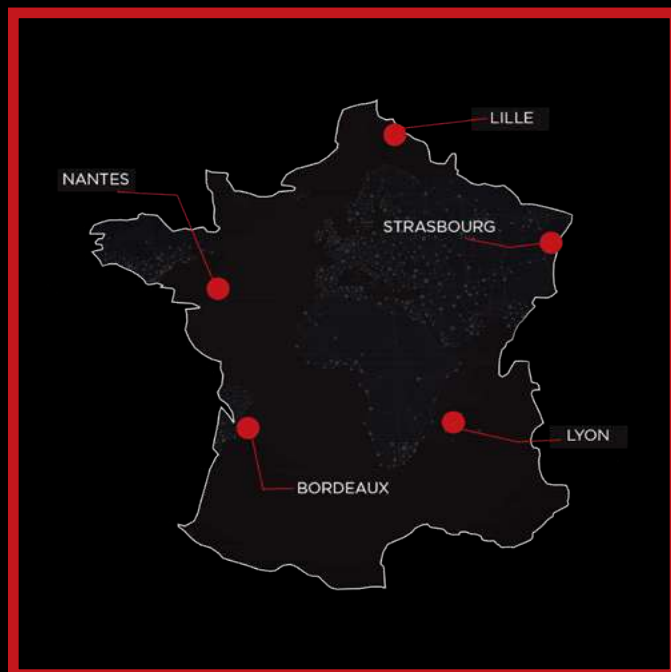

QU'EST CE QUE JOHN DOE ?

John Doe est le premier groupe d'Escape Game en propre français avec **5 agences** basées à Lille, Nantes, Bordeaux, Lyon et Strasbourg.

C'est après un voyage aux États-Unis que trois amis décident **en 2015** d'importer une activité découverte outre-atlantique. Ils sont à l'époque parmi **les pionniers de l'Escape Game en France** et fondent **John Doe à Lille**. Qualifiée à tort d'activité de geek, l'objectif des fondateurs est de créer un divertissement accessible à tous. C'est pourquoi, ils choisissent naturellement comme fil rouge : **le thème des agents secrets**.

Fort d'un succès rapide, le réseau s'agrandit dans tout l'hexagone jusqu'en 2019 avec l'ouverture de 4 autres agences avec l'ambition d'en ouvrir une tous les ans !

Un réseau d'agents secrets qui ne cesse de s'étendre sur tout le territoire français !

JOHN DOE EN CHIFFRES

100K
joueurs en 2019

30K fans cumulés
sur les pages

Environ 20€/pers.

5 agences
en France

Ouvert 7j/7,
de 9h à minuit

50% de clients
professionnels